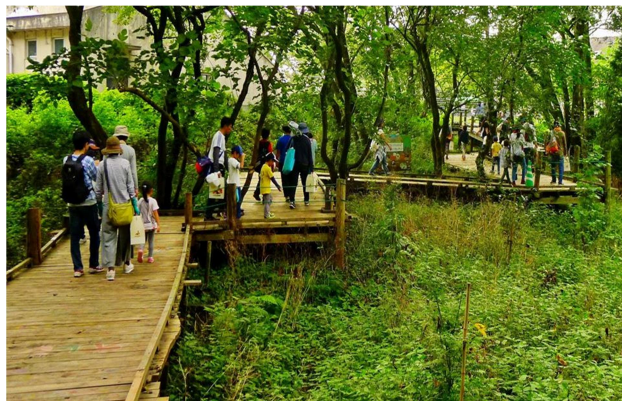

# こみち さとやまの木道定期補修

ファミリーパーク内トンボの沢に整備している『さとやまの木道』は、長さ140mを超え、終端にも少し広い場所「森の駅」を増設しました。しかし、全般的に傷みも目立ち始めましたので、本格的な修繕をおこないます。ご支援をお願いいたします。

日 付：10月13日(火)・10月14日(水)

10月16日(金)・11月18日(水)

時 間：9：30～12：00

集 合：さとやまの木道入口